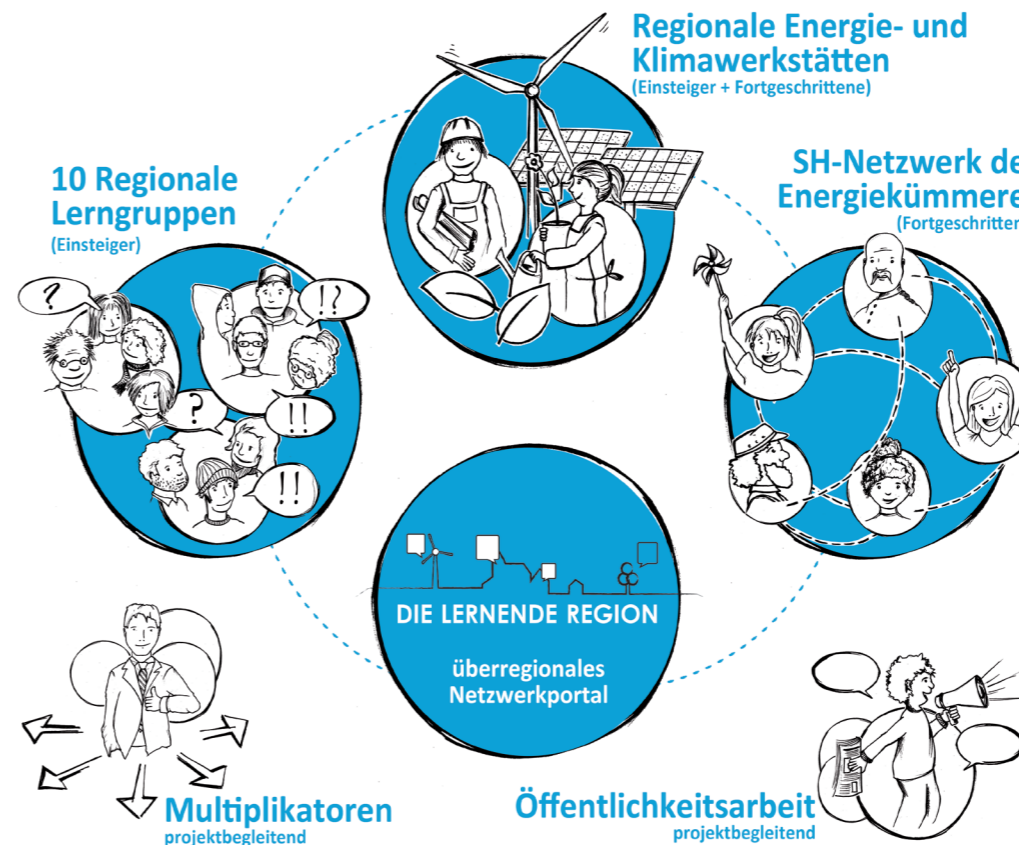

gefördert durch:

Projektpartner:

bildungszentrum
für natur, umwelt und ländliche räume
des landes schleswig-holstein

ENERGIEBÜRGER.SH

Klar zur Wende!

Um was geht es?

Energiewende und Klimaschutz sind globale, aktuelle Themen, die vielen Menschen auf den Nägeln brennen. Nicht nur der „große Wurf“, sondern viele Schritte vor Ort sind nötig, um eine Änderung herbeizuführen. Wie kann es also gelingen, vor der eigenen Haustür etwas zu bewirken? Die Bildungs- und Projektinitiative energiebürger.sh richtet sich an Bürgerinnen und Bürger sowie kommunalpolitisch aktive Menschen, die in ihrer eigenen Kommune und Region die Energiewende mitgestalten möchten.

SH-NETZWERK DER ENERGIEKÜMMERER

Etwa 30 fortgeschrittene ehrenamtliche Kümmerer treffen sich 4x im Jahr zum Wissens- und Erfahrungsaustausch. Bei diesen Treffen geht es jeweils um ein spezifisches Thema der Energiewende und des Klimaschutzes vor Ort.

Motto: „Aus der Praxis – für die Praxis – gemeinsam weiter kommen.“

MULTIPLIKATOREN

Hauptamtliche aus Verbänden, Initiativen sowie Parteien und Kommunen arbeiten regional mit den ehrenamtlichen Einsteigern und Fortgeschrittenen zusammen.

Motto: „Gemeinsam sind wir stark.“

Regionale Energie- und Klimawerkstätten (Einsteiger + Fortgeschrittene)

SH-Netzwerk der Energiekümmerer (Fortgeschrittene)

DIE LERNENDE REGION überregionales Netzwerkportal